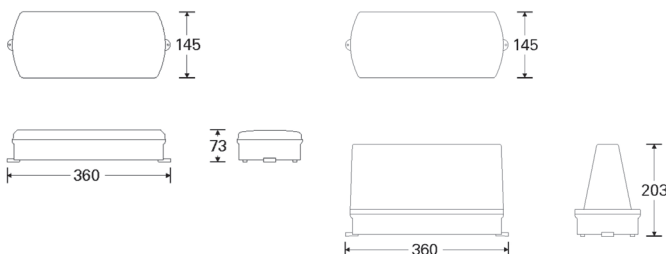

Art.nr: 325894

Mått	Vikt g	Effekt	Lumen nöddrift	Lumen normaldrift	Ljuskälla	Läsavstånd	Färg	Material	IP grad	Temp. område
360x 145 x73	800	5,1 VA	280 lm	280 lm	30 vite LED	24 m enkelsid / 29 m dubbelsid	RAL 9010	ABS-Polykarbonat	IP65	+5 °C / +40 °C