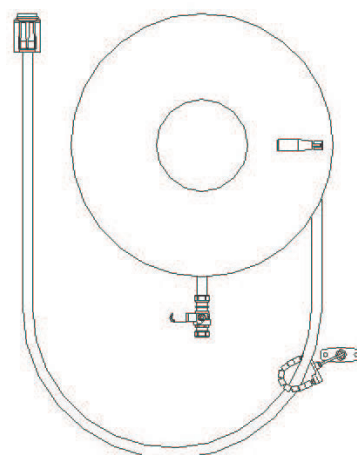

BRANDPOST EASY FIT - Standard

Brandpost Easy fit – Standard består av:

Slangrulle 25/30m:

- Rödlackerade släta gavlar av stålplåt RAL 3000
- Strålrör med gummiskydd på munstycket, reglerbart för spridd eller sluten stråle
- Lättviktsslang enl. EN 694
- Vattenförande delar i mässing/plast
- Max. arbetstryck 12 bar
- Serviceinstruktion

Monteringssats för vägg, fast - 3/4" eller 1"

- Väggfäste med axel och inloppsrör 3/4" eller 1"
- Manuell ventil 3/4" eller 1"
- Slangstyrning med roterande fäste och flexibel styrning
- Monteringsanvisning

Brandposterna är CE-märkta och godkända av KIWA enligt EN 671-1.

För en komplett installerad brandpost krävs beställning av både slangrulle och monteringsats. Dessa levereras i olika förpackningar med separata artiklar.

Slangrulle med lättviktsslang	Slanglängd	Dimension	Mått mm D X Ø	Artikelnummer
Easy Fit Standard 136/600	25 m	3/4"	136 x 600	4229726
Easy Fit Standard 166/600	30 m	3/4"	166 x 600	4229725
Easy Fit Standard 180/600	25 m	1"	180 x 600	4229734
Easy Fit Standard 208/600	30 m	1"	208 x 600	4229748
Monteringssats för vägg, fast		3/4"		4229841
Monteringssats för vägg, fast		1"		4229842
Monteringssats för vägg, svängarm		1"		4229844