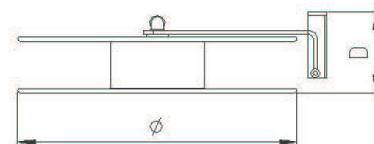

BRANDPOST EASY FIT - Standard Swing

Brandpost Easy fit – Standard Swing består av:

Slangrulle 25/30m:

- Rödlackerade släta gavlar av stålplåt RAL 3000
- Strålrör med gummiskydd på munstycket, reglerbart för spridd eller sluten stråle
- Lättviktsslang enl. EN 694
- Vattenförande delar i mässing/plast
- Max. arbetstryck 12 bar
- Serviceinstruktion

Monteringssats för vägg, svängarm 1"

- Väggfäste med axel och inloppsrör 1"
- Manuell ventil 1"
- Slangstyrning med roterande fäste och flexibel styrning
- Monteringsanvisning

Brandposterna är CE-märkta och godkända av KIWA enligt EN 671-1.

För en komplett installerad brandpost krävs beställning av både slangrulle och monteringsats. Dessa levereras i olika förpackningar med separata artiklar.

Slangrulle med lättviktsslang	Slanglängd	Dimension	Mått mm D X Ø	Artikelnummer
Easy Fit Standard 180/600	25 m	1"	180 x 600	4229734
Easy Fit Standard 208/600	30 m	1"	208 x 600	4229748
Monteringssats för vägg, svängarm		1"		4229844